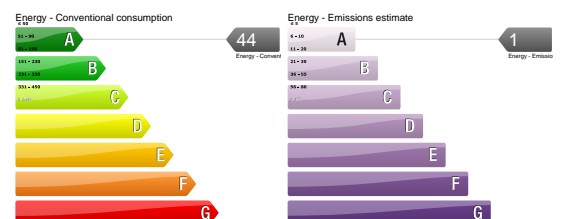

VALBONNE PROCHE LYCEE et VILLAGE

12 m²

Référence : 845

VALBONNE PROCHE LYCEE et VILLAGE dans résidence NEUVE - Parking privé extérieur à louer 80€ par mois

80 € / Month

Prim'immobilier
64, Bld Paul Doumer
PRIM IMMOBILIER
06110 Le Cannet - France
Phone : +33 4 22 32 60 60
Fax : +33 4 93 46 14 86